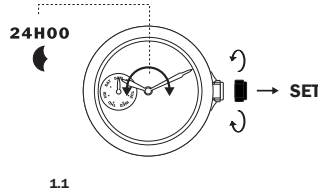

9239 / 0005

PRESENTATION – PRESENTAZIONE – PRESENTACION

**SETTING THE TIME
HOUR AND MINUTE**

**SISTEMA IL TEMPO
ORE E MINUTI**

**AJUSTAR LA HORA
HORAS Y MINUTOS**

DAY SETTING

SISTEMA IL GIORNO

AJUSTAR EL DÍA

QUICK DATE CORRECTION

CORREZIONE RAPIDA DELLA DATA

CORRECCIÓN RÁPIDA DE LA FECHA

**SET THE SECOND TIME ZONE
AND DAY / NIGHT**

**SISTEMA IL SECONDO FUSO ORARIO
E IL GIORNO E LA NOTTE**

**AJUSTAR LA SEGUNDA ZONA HORARIA
Y EL DÍA Y LA NOCHE**