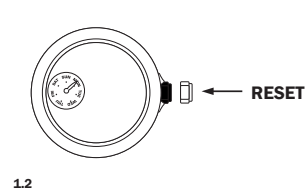

9239 / 0005

PRESENTATION – PRESENTAZIONE – PRESENTACION

**SETTING THE TIME
HOUR AND MINUTE**

**SISTEMA IL TEMPO
ORE E MINUTI**

**AJUSTAR LA HORA
HORAS Y MINUTOS**

DAY SETTING

SISTEMA IL GIORNO

AJUSTAR EL DÍA