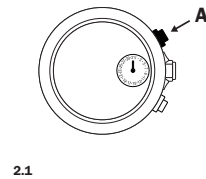

9239 / 0005

PRESENTATION – PRESENTAZIONE – PRESENTACION

**SETTING THE TIME
HOUR AND MINUTE**

**SISTEMA IL TEMPO
ORE E MINUTI**

**AJUSTAR LA HORA
HORAS Y MINUTOS**

DAY SETTING

SISTEMA IL GIORNO

AJUSTAR EL DÍA

QUICK DATE CORRECTION

CORREZIONE RAPIDA DELLA DATA

CORRECCIÓN RÁPIDA DE LA FECHA

**SET THE SECOND TIME ZONE
AND DAY / NIGHT**

**SISTEMA IL SECONDO FUSO ORARIO
E IL GIORNO E LA NOTTE**

**AJUSTAR LA SEGUNDA ZONA HORARIA
Y EL DÍA Y LA NOCHE**