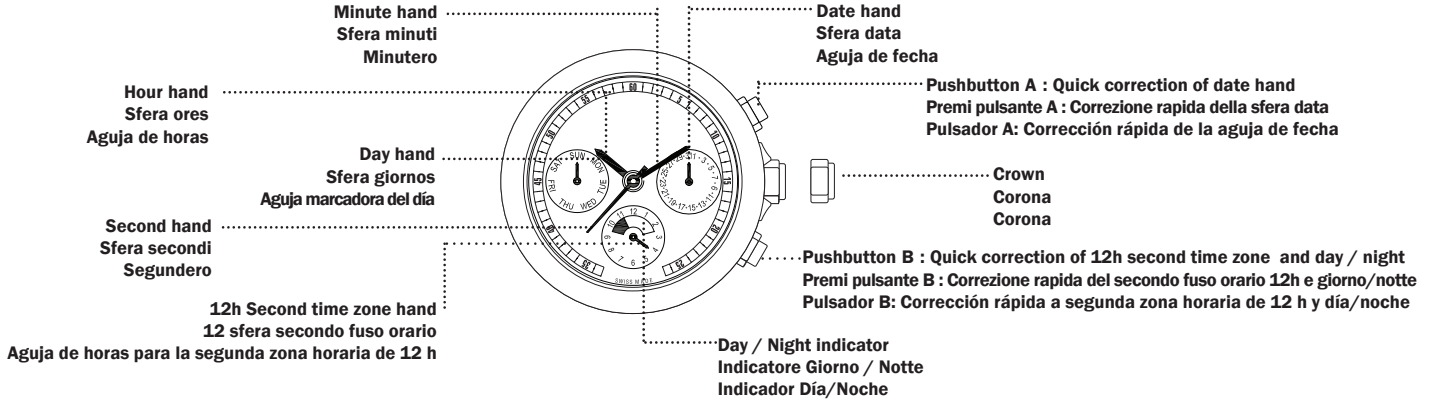

9239 / 0005

PRESENTATION – PRESENTAZIONE – PRESENTACION

**SETTING THE TIME
HOUR AND MINUTE**

**SISTEMA IL TEMPO
ORE E MINUTI**

**AJUSTAR LA HORA
HORAS Y MINUTOS**

DAY SETTING

SISTEMA IL GIORNO

AJUSTAR EL DÍA

QUICK DATE CORRECTION

CORREZIONE RAPIDA DELLA DATA

CORRECCIÓN RÁPIDA DE LA FECHA

**SET THE SECOND TIME ZONE
AND DAY / NIGHT**

**SISTEMA IL SECONDO FUSO ORARIO
E IL GIORNO E LA NOTTE**

**AJUSTAR LA SEGUNDA ZONA HORARIA
Y EL DÍA Y LA NOCHE**