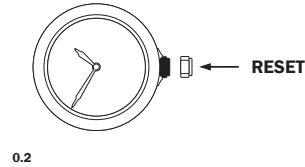

9239 / 0005

PRESENTATION – PRESENTAZIONE – PRESENTACION

**SETTING THE TIME
HOUR AND MINUTE**

**SISTEMA IL TEMPO
ORE E MINUTI**

**AJUSTAR LA HORA
HORAS Y MINUTOS**

DAY SETTING

SISTEMA IL GIORNO

AJUSTAR EL DÍA

QUICK DATE CORRECTION

CORREZIONE RAPIDA DELLA DATA

CORRECCIÓN RÁPIDA DE LA FECHA

**SET THE SECOND TIME ZONE
AND DAY / NIGHT**

**SISTEMA IL SECONDO FUSO ORARIO
E IL GIORNO E LA NOTTE**

**AJUSTAR LA SEGUNDA ZONA HORARIA
Y EL DÍA Y LA NOCHE**